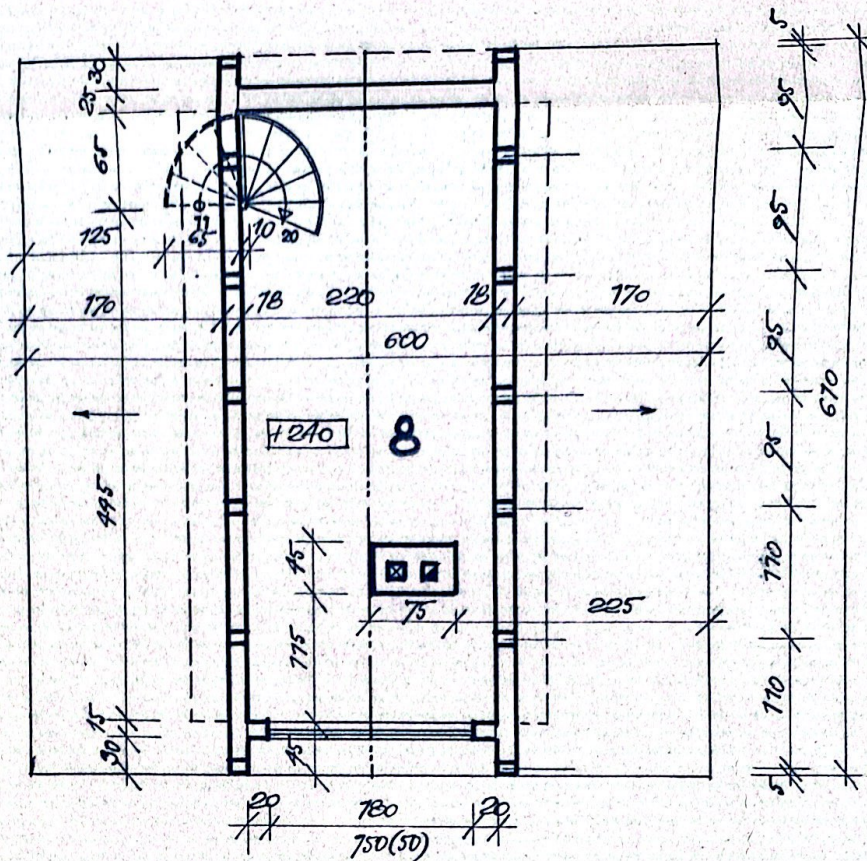

## LEGENDA:

Č	ÚČEL	PLOCHA	PODLAHA	POZN.
1	TERASA	70,8	KAM. DLAŽBA	
2	POSTUP	4,0	TERAC. DLAŽBA	
3	VĚŠACÍ KOUT	3,4	DITO	
4	UMÝVÁRNA	1,6	DITO	OBKLAD V. 780
5	WC	1,7	DITO	
6	OB. MÍSTNOST	23,0	PALUB. PODL.	
7	LODŽIE	4,5	TERAC. DLAŽBA	
8	LOŽNICE	76,3	PALUB. PODL.	