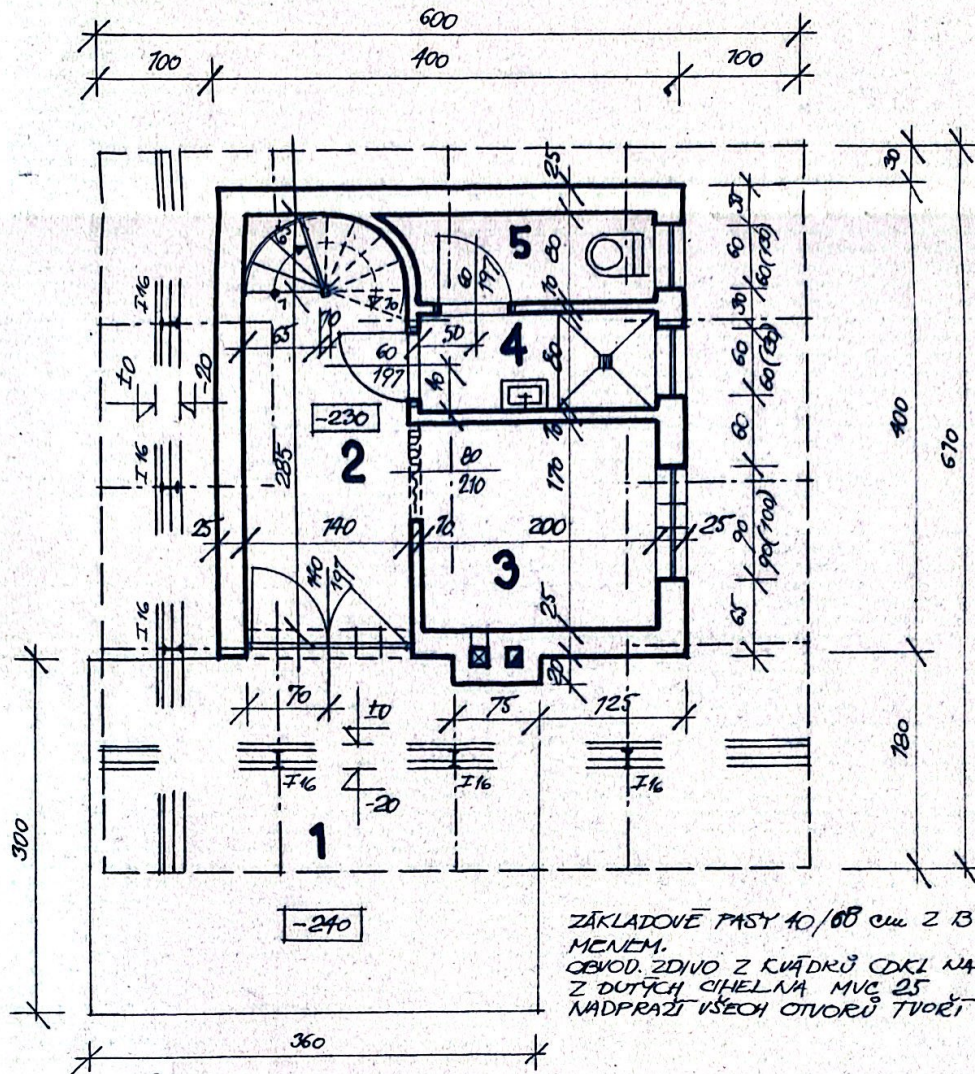

SUTERÉN 1:50