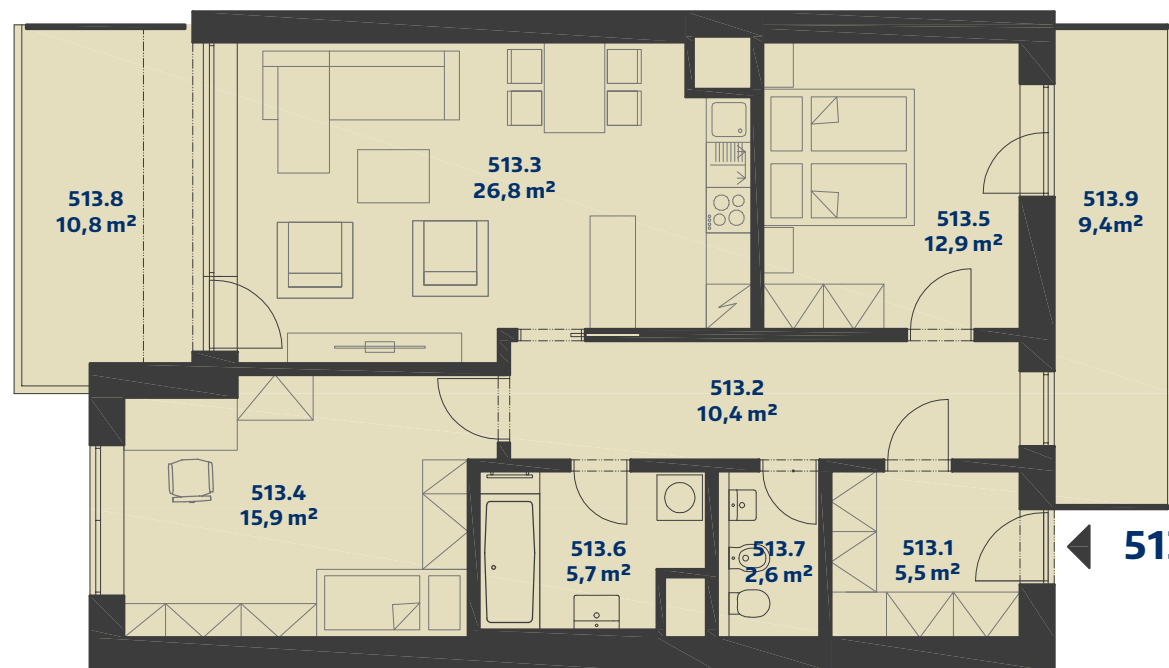

ATRIUM Nový Lískovec

Developer:

S A S develop – Nový Lískovec

Byt 513 / 5.NP

79,8 m² / 4 + KK

513 / 4+KK / 5.NP

513.1	Předsíň	5,5 m ²
513.2	Chodba	10,4 m ²
513.3	Obývací pokoj + KK	26,8 m ²
513.4	Pokoj	15,9 m ²
513.5	Pokoj	12,9 m ²
513.6	Koupelna	5,7 m ²
513.7	wc	2,6 m ²

Plocha bytu celkem 79,8 m²

513.8	Lodžie	10,8 m ²
513.9	Terasa	9,4 m ²

vypracoval atelier KUBE, s.r.o.

IMPERA styl, a.s., Hlinky 114, Brno

www.imperastyl.cz