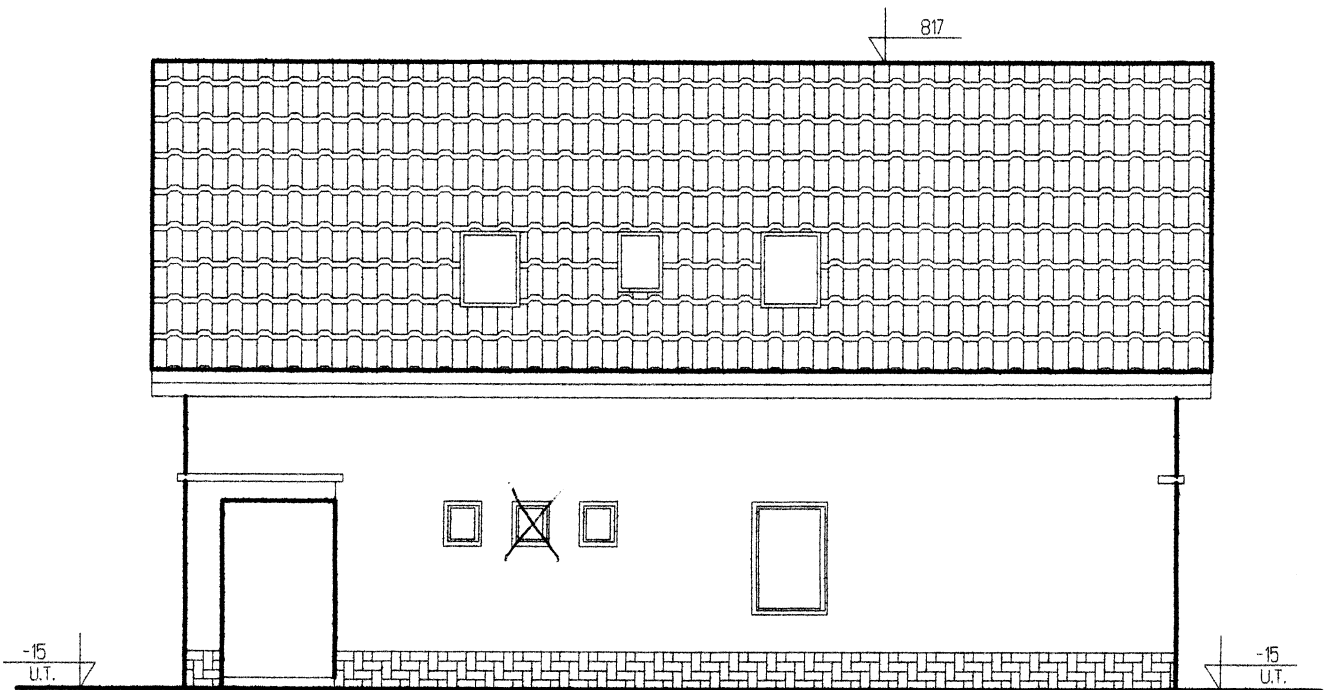

**POHLED SEVERNÍ**

**POHLED JIZNÍ**

Projektant: Ing. Zbyněk Rabusic	Ing. Zbyněk RABUSIC autORIZOVANÝ INŽENÝR projektová činnost ve výstavbě Kopečná 48, 591 42 VALTICE Tel.: 519 352 740
Kreslil: Luděk Ilčík	
Kraj: Jihomoravský K.Ú: Valtice	
Investor: Manželé Kománkovi, Smeralova 4, Břeclav	Formát: A3
Akce: Novostavba RD s garáží Valtice, parc. č. 2385/1, k.ú. Valtice	Datum: 04/2003
	Stupeň: projekt pro SP
	Zak.č.: Z 07/2003
	IČO : 601 20 428
Obsah: POHLEDY	M. 1:100
	Č.v. B10

**POHLED VÝCHODNÍ**

**POHLED ZÁPADNÍ**