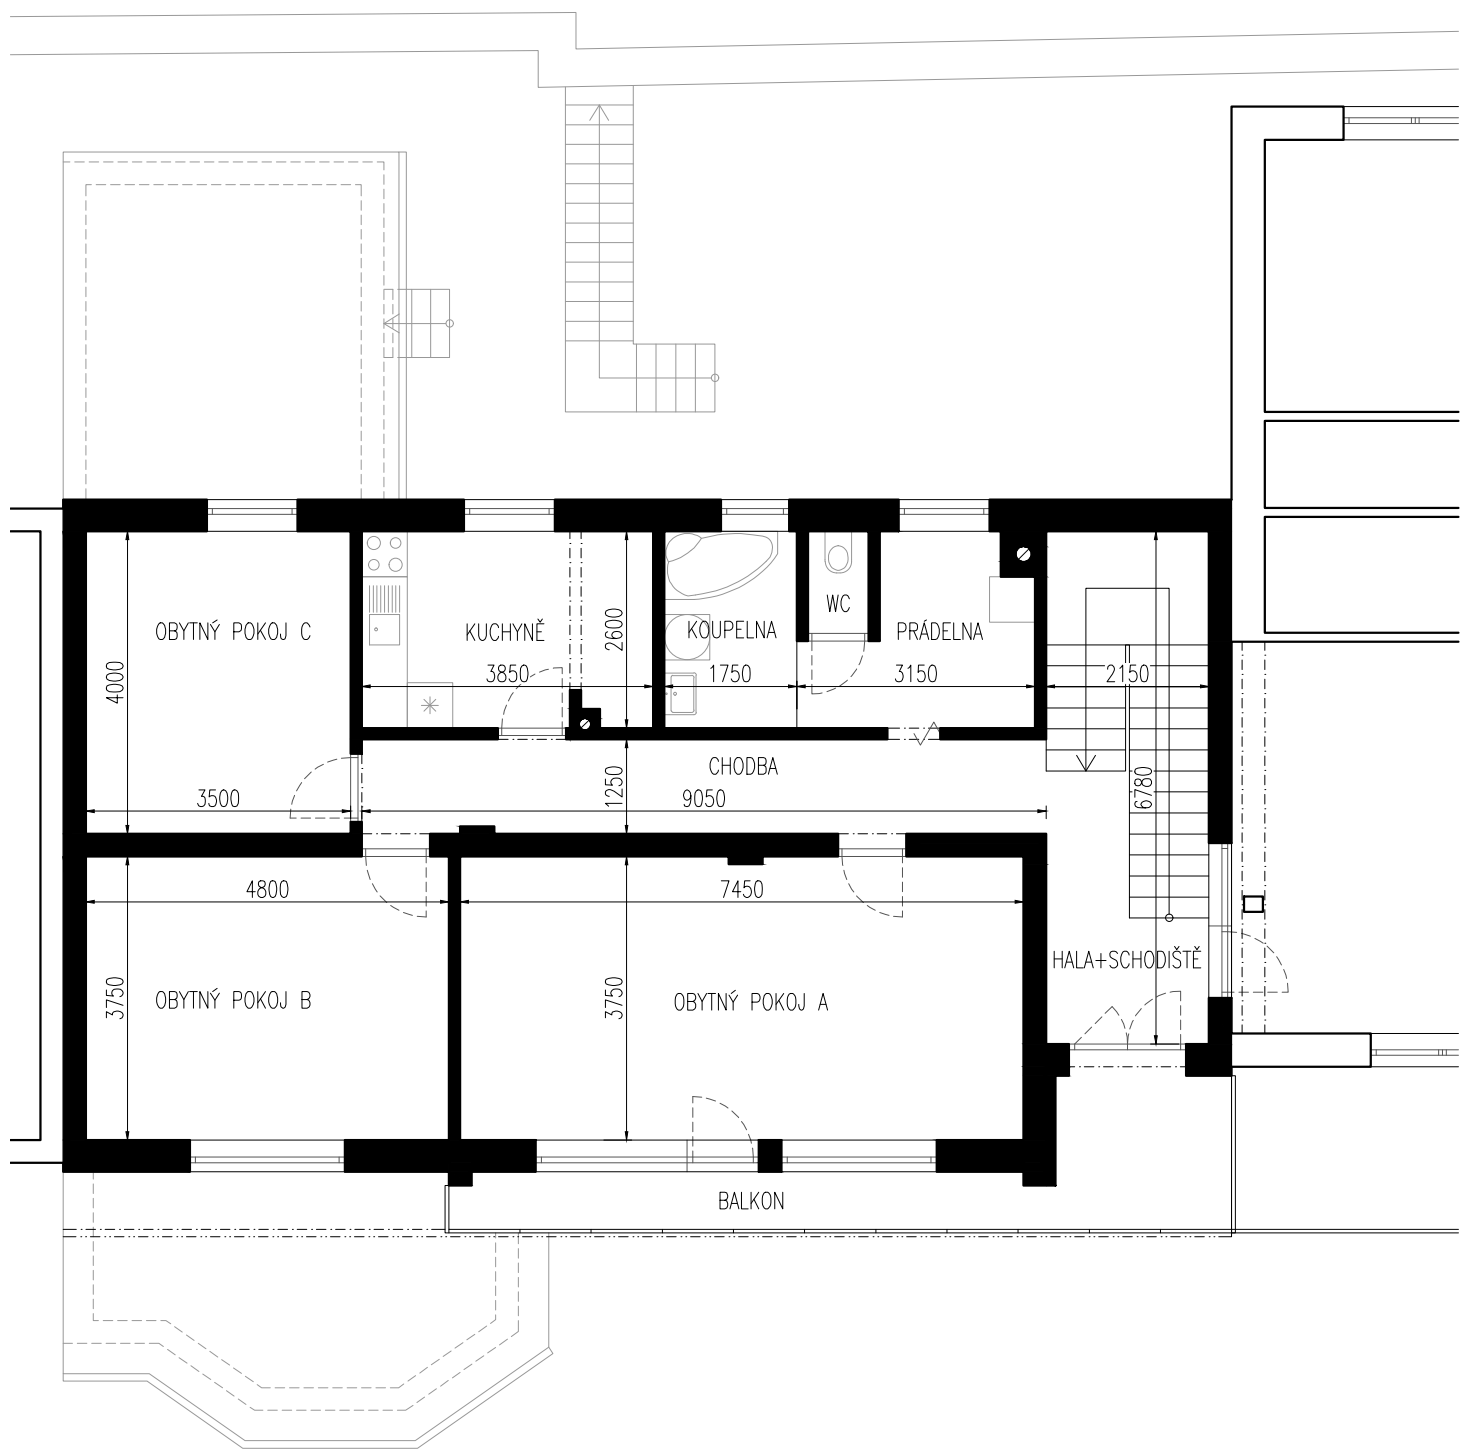

PŮDORYS BYTU (2.NP)

MÍSTNOSTI BYTU

OBYTNÝ POKOJ A	27,90 m ²
OBYTNÝ POKOJ B	18,00 m ²
OBYTNÝ POKOJ C	14,00 m ²
KUCHYŇ	9,90 m ²
KOUPELNA	4,60 m ²
WC	1,10 m ²
PRÁDELNA	6,30 m ²
CHODBA	11,30 m ²
HALA+SCHODIŠTĚ	14,60 m ²
BALKON	10,90 m ²
CELKOVÁ UŽITNÁ PLOCHA	118,60 m²