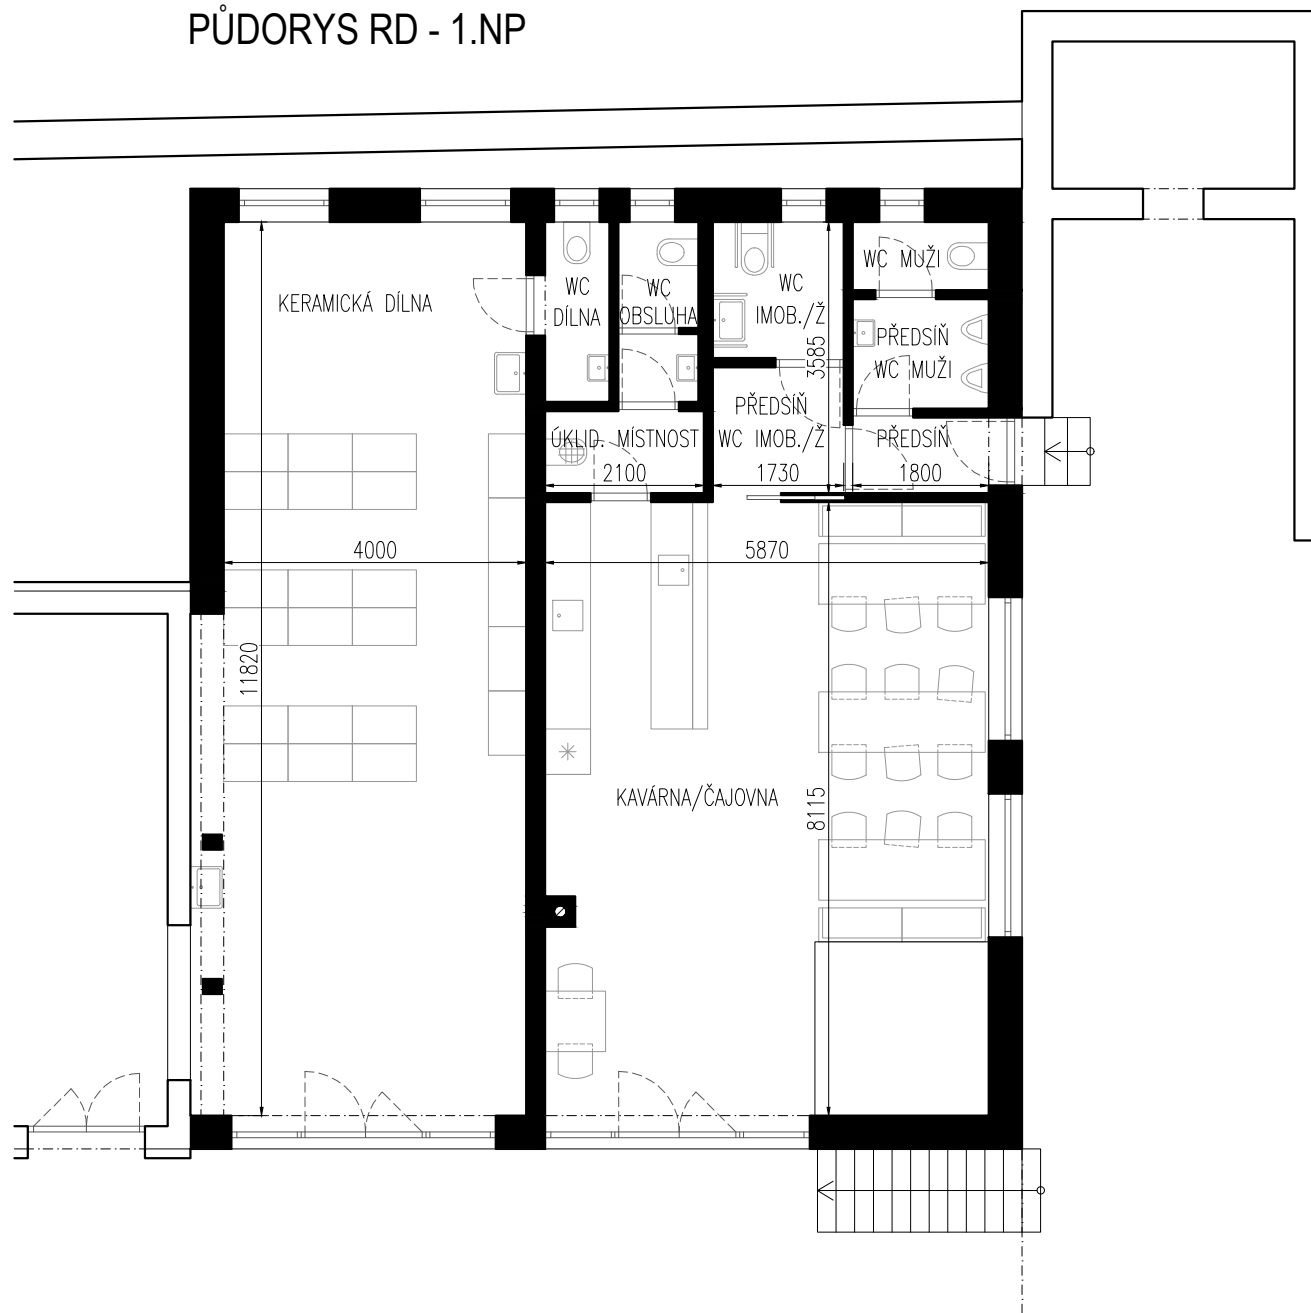

PŮDORYS RD - 1.NP

MÍSTNOSTI DOMU - 1.NP

KERAMICKÁ DÍLNA	50,20 m ²
WC DÍLNA	1,93 m ²
KAVÁRNA/ČAJOVNA	48,24 m ²
ÚKLIDOVÁ MÍSTNOST	2,28 m ²
WC OBSLUHA	2,62 m ²
PŘEDSÍŇ WC IMOB./Ž	2,59 m ²
WC IMOB./Ž	3,11 m ²
PŘEDSÍŇ	1,80 m ²
PŘEDSÍŇ WC MUŽI	2,60 m ²
WC MUŽI	1,62 m ²
CELKOVÁ UŽITNÁ PLOCHA	117,00 m²